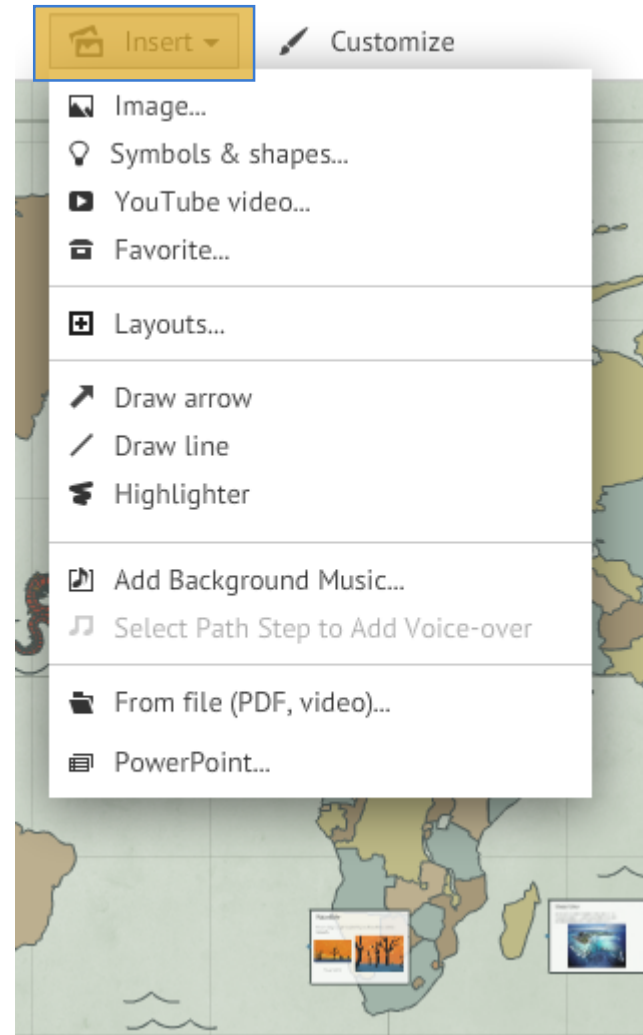

Vkládání objektů | Prezi

Vložení

Obrázky (z počítače, z internetu)
jejich editace, přidání efektů, odstranění
Symboly, tvary, šítky (různé typy, barvy)
Pole, rámečky (jednotlivé i sady)
Videa (YouTube)
Spojnice, šipky
Hudba
Soubor (pdf, prezentace PowerPoint, ...)